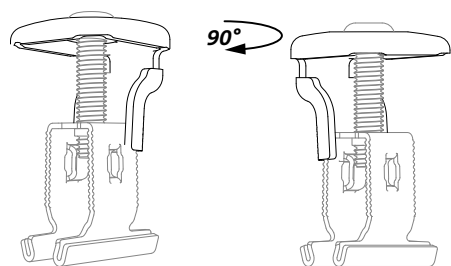

RS1

La bride double fonction parfaite pour les modules photovoltaïques cadrés

Avec cette bride universelle, votre projet photovoltaïque devient un jeu d'enfant. Vous pouvez utiliser la RS1 comme bride simple ou bride double. Réglable en hauteur, elle sert à fixer tous les modules cadrés sur une hauteur de 30 à 50 mm. Tournez la tête pour en faire une bride simple ou une bride double. Le montage et l'orientation s'effectuant d'une seule main, Comme vous n'avez besoin que d'une seule bride, vous économisez de la place et des frais de stockage et de gestion ! La RS1 représente un gain de temps et des économies garanties sur toute la chaîne de valeur.

Technologie innovante

- Une bride – deux fonctions (bride simple ou double)
- Réglable en hauteur (30–50 mm)

Universelle

- Toujours la bonne bride à portée de main
- Une bride pour tous les projets PV
- Pour presque tous les modules PV cadrés courants
- Compatible avec tous les systèmes de montage Renusol

Encliqueter, positionner, serrer – c'est tout !

- Tournez la tête à 90° pour changer de fonction
- Adaptation facile de la fonction sur la toiture
- Montage et orientation sur le rail avec une seule main

Logistique et gestion des stocks optimisés

- La bonne pièce toujours en stock
- Compatibilité avec 99 % des modules PV
- Moins d'espace de stockage nécessaire – gestion des stocks moins coûteuse

Pour passer d'une bride simple à une bride double, il suffit de tourner la tête à 90°