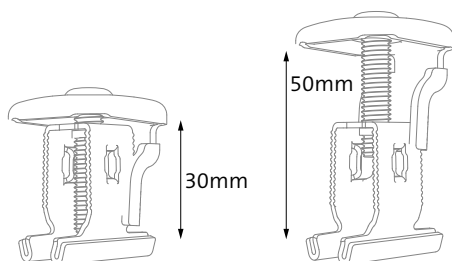

Tout les hauteurs des modules, toutes les fonctions, une bride!

UN POUR TOUS!

RS1

RS1

La bride double fonction parfaite pour les modules photovoltaïques cadrés

Avec cette bride universelle, votre projet photovoltaïque devient un jeu d'enfant. Vous pouvez utiliser la RS1 comme bride simple ou bride double. Réglable en hauteur, elle sert à fixer tous les modules cadrés sur une hauteur de 30 à 50 mm. Tournez la tête pour en faire une bride simple ou une bride double. Le montage et l'orientation s'effectuant d'une seule main, Comme vous n'avez besoin que d'une seule bride, vous économisez de la place et des frais de stockage et de gestion ! La RS1 représente un gain de temps et des économies garanties sur toute la chaîne de valeur.

Technologie innovante

- Une bride – deux fonctions (bride simple ou double)
- Réglable en hauteur (30–50 mm)

Universelle

- Toujours la bonne bride à portée de main
- Une bride pour tous les projets PV
- Pour presque tous les modules PV cadrés courants
- Compatible avec tous les systèmes de montage Renusol

Encliqueter, positionner, serrer – c'est tout !

- Tournez la tête à 90° pour changer de fonction
- Adaptation facile de la fonction sur la toiture
- Montage et orientation sur le rail avec une seule main

Logistique et gestion des stocks optimisés

- La bonne pièce toujours en stock
- Compatibilité avec 99 % des modules PV
- Moins d'espace de stockage nécessaire – gestion des stocks moins coûteuse

Pour passer d'une bride simple à une bride double, il suffit de tourner la tête à 90°