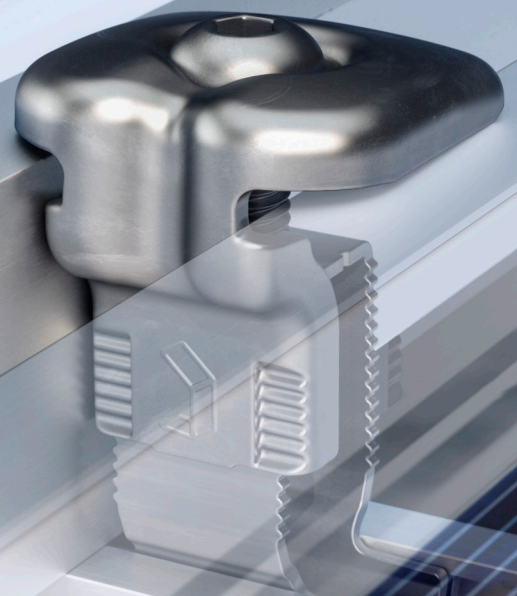

Tout les hauteurs des modules, toutes les fonctions, une bride!

UN POUR TOUS!

RS1

RS1

La bride double fonction parfaite pour les modules photovoltaïques cadrés

Avec cette bride universelle, votre projet photovoltaïque devient un jeu d'enfant. Vous pouvez utiliser la RS1 comme bride simple ou bride double. Réglable en hauteur, elle sert à fixer tous les modules cadrés sur une hauteur de 30 à 50 mm. Tournez la tête pour en faire une bride simple ou une bride double. Le montage et l'orientation s'effectuant d'une seule main, Comme vous n'avez besoin que d'une seule bride, vous économisez de la place et des frais de stockage et de gestion ! La RS1 représente un gain de temps et des économies garanties sur toute la chaîne de valeur.

Technologie innovante

- Une bride – deux fonctions (bride simple ou double)
- Réglable en hauteur (30–50 mm)

Universelle

- Toujours la bonne bride à portée de main
- Une bride pour tous les projets PV
- Pour presque tous les modules PV cadrés courants
- Compatible avec tous les systèmes de montage Renusol

Encliqueter, positionner, serrer – c'est tout !

- Tournez la tête à 90° pour changer de fonction
- Adaptation facile de la fonction sur la toiture
- Montage et orientation sur le rail avec une seule main

La bride RS1 ne comprend que trois pièces :

- A Tête de bride
- B Vis
- C Base

Réf. Renusol 420080 (argent), 420080-B (noir)