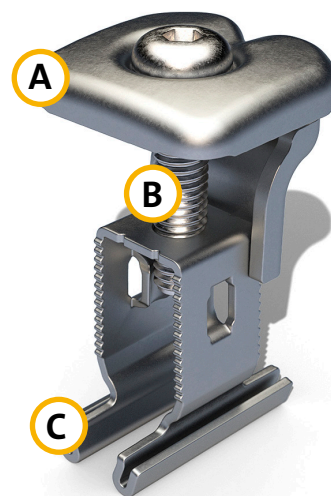

Tout les hauteurs des modules, toutes les fonctions, une bride!

UN POUR TOUS!

RS1

RS1

La bride double fonction parfaite pour les modules photovoltaïques cadrés

Avec cette bride universelle, votre projet photovoltaïque devient un jeu d'enfant. Vous pouvez utiliser la RS1 comme bride simple ou bride double. Réglable en hauteur, elle sert à fixer tous les modules cadrés sur une hauteur de 30 à 50 mm. Tournez la tête pour en faire une bride simple ou une bride double. Le montage et l'orientation s'effectuant d'une seule main, Comme vous n'avez besoin que d'une seule bride, vous économisez de la place et des frais de stockage et de gestion ! La RS1 représente un gain de temps et des économies garanties sur toute la chaîne de valeur.

Technologie innovante

- Une bride – deux fonctions (bride simple ou double)
- Réglable en hauteur (30–50 mm)

Universelle

- Toujours la bonne bride à portée de main
- Une bride pour tous les projets PV
- Pour presque tous les modules PV cadrés courants
- Compatible avec tous les systèmes de montage Renusol

La bride RS1 ne comprend que trois pièces :

- A Tête de bride
- B Vis
- C Base

Réf. Renusol 420080 (argent), 420080-B (noir)